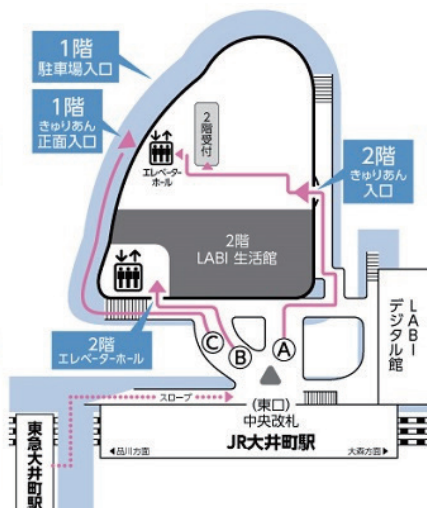

民謡民舞 今フェス

MINYO MINBU

2024

品川区立 総合区民会館 きゅりあん

2024
7.21 SUN

🕒 開場 12:00 / 開演 13:00

TICKET

指定席 ¥4,400
自由席 ¥3,300

各会場別進行ルート

ルート A	会館受付	2階
	講習室・会議室	4階～6階
ルート B	イベントホール	7階
	大ホール	8階
ルート C	きゅりあん正面入口	1階
	小ホール	1階

アクセス

- ・JR京浜東北線・東急大井町線・りんかい線 大井町駅 徒歩2分
- ※駐車場は商業施設との共用のため、土・日・祝日は特に混雑します。なるべく電車・バスをご利用ください。
- ※会場周辺道路は狭いため、近隣にご迷惑となりますので駐車できません。ご注意ください。